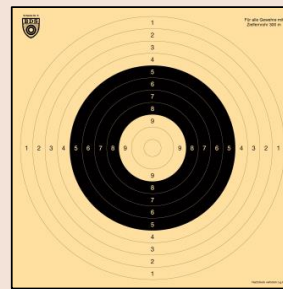

# BDS – 300 m Langwaffe

Diese lange Schießdistanz für Sportschützen in Deutschland kann beim BDS sowohl mit Ordonnanzwaffen, mit Matchsport- als auch mit modernen Scharfschützengewehren geschossen werden.

**Beschreibung der Disziplin:** 300 Meter Präzision  
**Waffenart:** Langwaffen  
**Kaliber:** Großkaliber (von 5,45 mm / .215 bis 11,63 mm / .45)  
**Visier:** offen und optisch  
**Anschlag:** liegend freihändig oder mit Zweibein oder vorne und hinten aufgelegt  
**Schusszahl - Präzision:** 3x 10 Schuss in 3x 10 Minuten

Disziplin	1-3
Anschlag	liegend freihändig
Ø der Innen-10	50 mm
Ø der 10	100 mm
Breite der Ringe 1-9	50 mm
Ø des Spiegels (Ringe 5-10)	600 mm
Scheibenformat	1040 x 1020 mm

Disziplin	4-7
Anschlag	liegend mit Zweibein
Ø der Innen-10	35 mm
Ø der 10	86 mm
Breite der Ringe 1-9	25 mm
Ø des Spiegels (Ringe 5-10)	336 mm
Scheibenformat	570 x 570 mm

Disziplin	8, 9
Anschlag	liegend mit Auflage vorne und hinten
Ø der Innen-10	17 mm
Ø der 10	34 mm
Breite der Ringe 6-9	17 mm
Ø des Spiegels (Ringe 6-10)	170 mm
Scheibenformat	550 x 520 mm