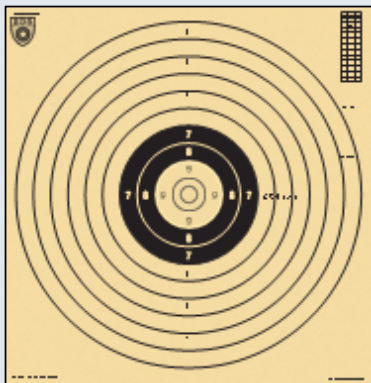

BDS - Mehrdistanz Büchse

Das **Mehrdistanzschießen** ist die perfekte Alternative gegenüber dem bekannten IPSC. Auch hier wird von unterschiedlichen Positionen auf die Scheiben geschossen, wobei man Schnelligkeit und Präzision beim Schießen abwägen muss, um ein gutes Ergebnis erzielen zu können.

Beschreibung der Disziplin: Mehrdistanz besteht aus den zwei Elementen Fertigkeitsschießen und Parcoursschießen.

Ø der Innen-10	25 mm
Ø der 10	50 mm
Breite der Ringe 1-9	25 mm
Ø des Spiegels (Ringe 7-10)	200 mm
Ringe 9-10	weiß
Ringe 7-8	schwarz
Ringe 1-6	weiß
Scheibenformat	550 x 550 mm